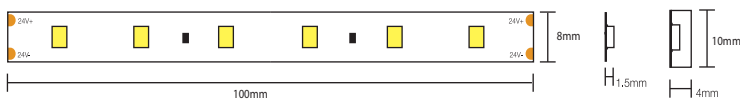

CL30036 24V STRIP

- Striscia led con resa cromatica superiore a 85
- Elevata potenza: 6.8W al metro
- Efficienza luminosa 110 lm/W
- Utilizza Smd2835 Samsung S2
- Dimmerabile

Parametri Base					Parametri Fotoelettrici					
Misure	Unità di Taglio	Input Volt	Watt nominali	Watt effettivi	CRI	Colore Luce	Lumen nominali	Lumen effettivi	Classe EPREL	IP
5000x8x2mm	6LED/100mm	24VDC	7.2W/m	6.8W/m	≥85	6500K	800LM/m	748LM/m	E	IP20
5000x8x2mm	6LED/100mm	24VDC	7.2W/m	6.8W/m	≥85	4000K	800LM/m	728LM/m	F	IP20
5000x8x2mm	6LED/100mm	24VDC	7.2W/m	6.8W/m	≥85	2700K	800LM/m	705LM/m	F	IP20
5000x8.5x2.5	6LED/100mm	24VDC	7.2W/m	6.8W/m	≥85	6000K	800LM/m	748LM/m	E	IP65
5000x8.5x2.5	6LED/100mm	24VDC	7.2W/m	6.8W/m	≥85	4000K	800LM/m	728LM/m	F	IP65
5000x8.5x2.5	6LED/100mm	24VDC	7.2W/m	6.8W/m	≥85	3000K	800LM/m	705LM/m	F	IP65
5000x8.5x2.5	6LED/100mm	24VDC	7.2W/m	6.8W/m	≥85	2700K	800LM/m	705LM/m	F	IP65
5000x10x4mm	6LED/100mm	24VDC	7.2W/m	6.8W/m	≥85	4000K	800LM/m	728LM/m	F	IP67
5000x10x4mm	6LED/100mm	24VDC	7.2W/m	6.8W/m	≥85	2700K	800LM/m	705LM/m	F	IP67

I dati sopra riportati sono il risultato del test di una striscia da 1m senza processo di protezione IP. Il processo di protezione IP porta modifiche alle dimensioni, colore luce K e flusso luminoso.

Disegno Tecnico

Unità di taglio (Scala 1:1)

Profili Raccomandati