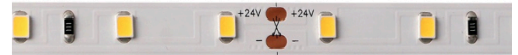

CL30036 24V STRIP

- Striscia led con resa cromatica superiore a 85
- Elevata potenza: 6.8W al metro
- Efficienza luminosa 110 lm/W
- Utilizza Smd2835 Samsung S2
- Dimmerabile

Parametri Base					Parametri Fotoelettrici					
Misure	Unità di Taglio	Input Volt	Watt nominali	Watt effettivi	CRI	Colore Luce	Lumen nominali	Lumen effettivi	Classe EPREL	IP
5000x8x2mm	6LED/100mm	24VDC	7.2W/m	6.8W/m	≥85	6500K	800LM/m	748LM/m	E	IP20
5000x8x2mm	6LED/100mm	24VDC	7.2W/m	6.8W/m	≥85	4000K	800LM/m	728LM/m	F	IP20
5000x8x2mm	6LED/100mm	24VDC	7.2W/m	6.8W/m	≥85	2700K	800LM/m	705LM/m	F	IP20
5000x8.5x2.5	6LED/100mm	24VDC	7.2W/m	6.8W/m	≥85	6000K	800LM/m	748LM/m	E	IP65
5000x8.5x2.5	6LED/100mm	24VDC	7.2W/m	6.8W/m	≥85	4000K	800LM/m	728LM/m	F	IP65
5000x8.5x2.5	6LED/100mm	24VDC	7.2W/m	6.8W/m	≥85	3000K	800LM/m	705LM/m	F	IP65
5000x8.5x2.5	6LED/100mm	24VDC	7.2W/m	6.8W/m	≥85	2700K	800LM/m	705LM/m	F	IP65
5000x10x4mm	6LED/100mm	24VDC	7.2W/m	6.8W/m	≥85	4000K	800LM/m	728LM/m	F	IP67
5000x10x4mm	6LED/100mm	24VDC	7.2W/m	6.8W/m	≥85	2700K	800LM/m	705LM/m	F	IP67

I dati sopra riportati sono il risultato del test di una striscia da 1m senza processo di protezione IP. Il processo di protezione IP porta modifiche alle dimensioni, colore luce K e flusso luminoso.

Disegno Tecnico